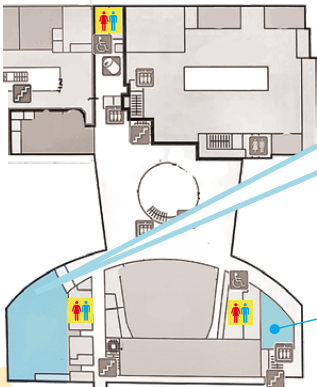

誰でもかんげいエリア

■10:00~16:00 申込み不要、子どもも大人も誰でも出入り自由！

2F

多目的ルーム

- ●ドローン体験会 byドローンプリス ●昔遊び by無料塾ひこぞ
- ●自転車VR体験会 by浦和西警察署 ●防災展示 by 桜区防災アドバイザー会
- ●防災商品・歴代おまけ展示 by 江崎グリコ(株) ●休憩スペース
- ●コーヒー試飲 by KURIHARA COFFEE ROASTERS (10:00~なくなり次第終了)
- ●布芝居・紙コップタワー by 子ども劇場おやこ劇場埼玉センター などなど

●**第1リハーサル室** みんなで踊ってTikTok動画を撮ろう！ by MDS LOHAS STUDIO
ホームページから、オリジナルダンスムービー「ゆめさくパンダ」を観れるよ！踊ってみてね！

3F