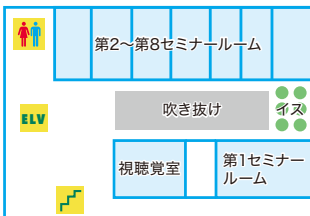

★マークは
子どもスタッフが
運営します

※ホールでは別のイベントが開催
されていますので、ご配慮ください。

まだまだ楽しい企画が
増える予定！最新情報はホームページへ！

小・中学生専用エリア

■午前の部 10:00~12:30 (9:40受付開始)
■午後の部 13:30~16:00 (13:10受付開始)

要事前申込
各回400人まで

参加費300円

4F

申し込みが必要！小・中学生専用エリア！大人は立入禁止！

- 遊びコーナー
人間すごろく ビー玉迷路(ピタゴラ) ジェットコースター スーパーボールすくい
かわいいキーホルダーワークショップ なげわ 段ボール迷路 リラックスルーム
- 食べ物コーナー
フルーツあめ チョコバナナ 泡ジュース 餃子カップサラダ
フルーツサンド 一口おにぎり ポップコーン わたあめ
などなど…… 子どもスタッフが計画・準備中。楽しみにしててね！

★小・中学生専用エリアのあそびかた★

事前にWEBから参加申込

<http://yumeuta.main.jp/ktf2024/>

参加申込は先着順となります。
2月16日(金)20時より受付開始
※定員に達し次第、申込ができなくなります。

当日、受付開始時
間になったら3F
受付に並びます。

参加費300円を
払って参加証を受
け取ってください。

中に入って遊び方の説明を聞いたあと
は、フリーパスで遊び放題！お店やゲー
ムコーナーのお手伝いもできるよ。