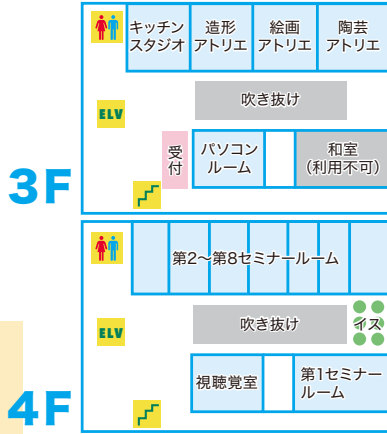

夢桜さいたままつりってなに？

2023年の春に桜区に生まれる新しいお祭りです。子どもが考えて、みんなで作って、みんなで遊ぶお祭りです。地域の大人たちが子どもたちのお祭りを応援しています♪

だれが参加できるの？

- 3F・4F子ども専用エリア 【要事前申込・参加費300円】
桜区在住・在学の小中学生だけが参加できるよ！子どもだけで楽しんじゃおう！
- 2F誰でもかんげいエリア 多目的ルーム【申込不要】
大人も子どもも誰でも参加できるよ！みんなでいろいろ体験してみよう！
※各エリアの詳細は裏面を見てね！

くわしくはホームページへ！
<http://yumeuta.main.jp/ktf2023/>

保護者のみなさまへ

- 3F・4F子ども専用エリアでは、各部屋の定員を超えないように配慮し、密にならないよう注意します。
- 感染症対策へのご協力をお願いいたします。 ●定員を超える入場および施設共用部での滞留はできません。しびらき祭へご来場ください。
- 検温、消毒、会場の換気などを徹底いたします。 ●マスクのご着用にご協力をお願いいたします。
- 食物アレルギー等、特段の配慮を必要とするお子さまについては事前にご相談ください。

お問い合わせ 090-4547-6490(夢桜さいたままつり担当) e-mail ktm@yumeuta.com

子ども専用エリア

■午前の部 9:30~12:00 (9:10受付開始)
■午後の部 13:30~16:00 (13:10受付開始)

要事前申込
各回400人まで

申し込みが必要！2フロアめいっぱい！子ども専用エリア！大人は立入禁止！

- 遊びコーナー
射的 カードゲーム 手品 ジェットコースター トンネルくぐり
紙飛行機飛ばし ビー玉迷路 宝探し 休憩室 段ボール迷路
ヨーヨー プラネタリウム PCゲーム
- 食べ物コーナー
焼きそば カップケーキ ベビーカステラ ポップコーン パフェ
チョコマシュマロ ホットサンド 泡のセージュス
などなど…… 子どもスタッフが計画・準備中。楽しみにしてね！

※コロナ対策のため各部屋定員までの制限があります。密にならないようご協力をお願いします。

★子ども専用エリアのあそびかた★

事前にWEBから参加申込

<http://yumeuta.main.jp/ktf2023/>

参加申込は先着順となります。
3月8日(水)20時より受付開始
※定員に達し次第、申込ができなくなります。

当日、受付開始時間になったら3F受付に並びます。

参加費300円を払って参加証を受け取ってください。